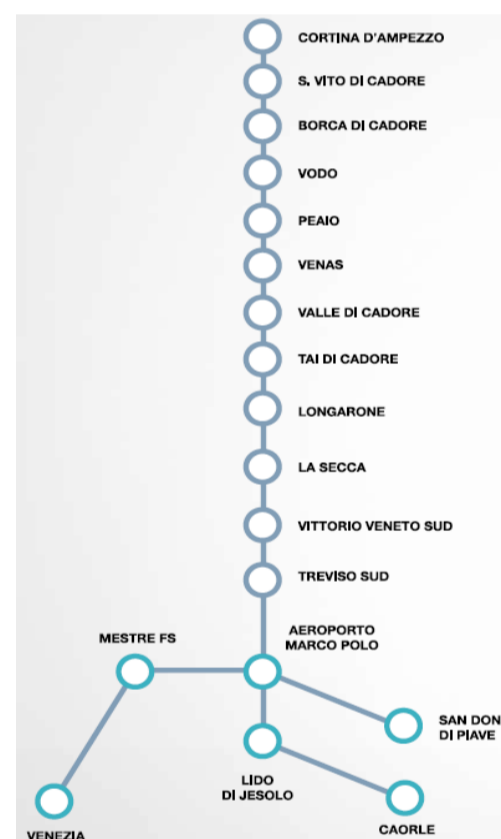

SOLO DISCESA / DROP-OFF ONLY

	[5]	[4]	[1] [2] [3]
CORTINA (Autostazione / Bus Station)	10:00	13:15	15:30
CORTINA (Croce Bianca)	10:02	13:17	15:32
S.VITO DI CADORE (Centro / City Center)	10:12	13:27	15:42
BORCA DI CADORE (Distributore / Petrol Station AGIP)	10:15	13:30	15:45
VODO (Municipio / Town hall)	10:19	13:33	15:49
PEAIO (Ex Stazione / Former station)	10:20	13:35	15:50
VENAS (Bar Posta)	10:25	13:40	15:55
VALLE DI CADORE (Farmacia / Chemist's-shop)	10:30	13:45	16:00
TAI DI CADORE (Autostazione / Bus Station)	10:35	13:50	16:05
LONGARONE (Stazione FS / Railway Station)	10:55	14:10	16:25
VITTORIO VENETO (Uscita autostrada Vittorio V.to Sud)	-	-	17:00▶
TREVISO SUD (Fermata MOM, Via Arma di Cavalleria)	11:55▶	-	17:25▶
AEROPORTO MARCO POLO (Airport)	12:15♦	15:20♦	17:45
MESTRE F.S. (ATVO - Railway Station)	12:30	15:40	18:00
VENEZIA (P.le Roma)	13:10	16:10	18:15
SAN DONA' DI PIAVE (Autostazione / Bus Station)	13:23	16:30	19:00
LIDO DI JESOLO (Autostazione / Bus Station)	13:40	16:10	19:15
CAORLE (Autostazione / Bus station)	14:25	17:25	19:25

SOLO SALITA / PICK-UP ONLY

- _____ = Coincidenza in Aeroporto Marco Polo - Connection at Marco Polo Airport
- ♦ = Partenze e arrivi presso park bus turistici - Departures and arrivals from/to bus park
- = Transita a richiesta solo per passeggeri in discesa - Bus stops on request only for drop off

[1] = DAL LUNEDI' AL VENERDI' DAL 01.02.2021 AL 6.04.2021-

FROM MONDAY TO FRIDAY FROM 01.02.2021 TO 6.04.2021

[2] = SABATO DAL 30.01.2021 AL 29.05.2021 - SATURDAY FROM 30.01.2021 TO 29.05.2021

[3] = DOMENICHE E FESTIVI DAL 30.01.2021 AL 30.05.2021 - SUNDAY AND HOLIDAYS FROM 30.01.2021 TO 30.05.2021

[4] = TUTTI I GIORNI DAL 30.01.2021 AL 28.02.2021

DAILY FROM 30.01.2021 TO 28.02.2021

[5] = DAL GIOVEDI' AL LUNEDI' - FROM THURSDAY TO MONDAY

INFORMAZIONI / INFORMATION

Venezia	ATVO P.le Roma tel. 0421.594671
	ATVO Aeroporto M.Polo / Airport tel. 0421.594672
Mestre	ATVO Ferrovia / Railway Station tel. 0421.594673
	Agenzie 365 / Railway Station tel. 041.938151
San Dona' di Piave	Autostazione ATVO / Bus Station tel. 0421.594580
Treviso	Autostazione MOM / Bus Station tel. 0422.234023
Lido di Jesolo	Autostazione ATVO / Bus Station tel. 0421.594633

Caorle	Autostazione ATVO / Bus Station tel. 0421.594675
Vittorio Veneto	Autostazione MOM / Bus Station tel. 0422588729
Longarone	Pro-Loce di Longarone tel. 0437.770119
Pieve di Cadore	Agenzia Piazza Tiziano Viaggi tel. 0435.32556
Valle di Cadore	Ass.ne Pro Loco tel. 0435.501527
Borca di Cadore	Ass.ne Pro Loco tel. 0435.482015

San Vito di Cadore	Tabacchi D'Inca' Roberto tel. 0436.890150
Cortina d'Ampezzo	Servizi Ampezzo tel. 0436.867921
S.Candido	Ass.ne Turistica tel. 0474.913149
Dobbiaco	Ass.ne Turistica tel. 0474.972132
Auronzo di Cadore	Agenzia 3 Cime Dolomiti tel. 0435.9226