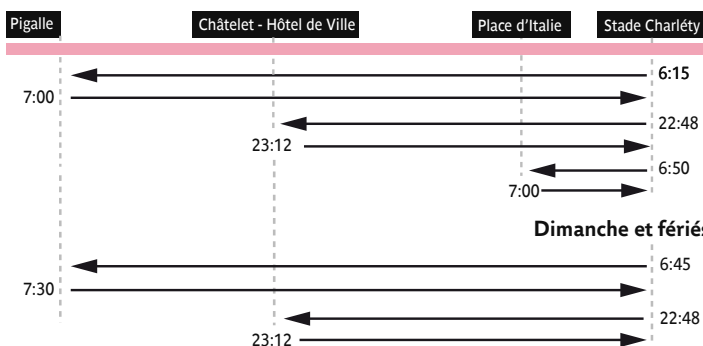

# 67 Fiche Horaires

Août 2016

## Premiers départs

Lundi au samedi

Dimanche et fériés

## Derniers départs

Tous les jours

Directions **Pigalle**  
**Stade Charléty**

Septembre à Juin	lundi à vendredi	samedi	dimanche et fériés
de 6:15 à 8:30	10'	16'	20'
de 8:30 à 16:00	10'	12 - 13'	19 - 21'
de 16:00 à 19:30	8 - 9'	11 - 13'	16'
de 19:30 à 22:30	15'	15'	15'
après 22:30	18'	18'	20'
<b>Juillet</b>			
de 6:15 à 12:00	12'	14 - 15'	20'
de 12:00 à 15:30	12'	12'	20'
de 15:30 à 19:00	10'	12'	16'
de 19:00 à 22:30	15'	15'	20'
après 22:30	18'	18'	20'
<b>Août</b>			
de 6:15 à 15:30	13 - 14'	13 - 14'	20'
de 15:30 à 19:00	14'	14'	16'
de 19:00 à 22:30	15'	15'	20'
après 22:30	18'	18'	20'