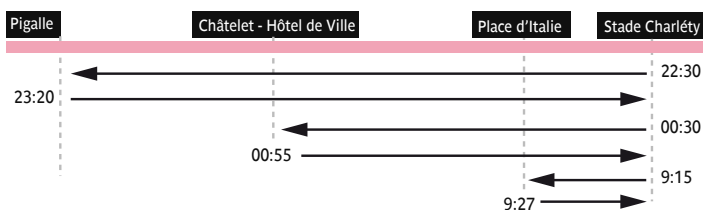

## Premiers départs

Lundi au samedi

Dimanche et fériés

## Derniers départs

Tous les jours

Directions **Pigalle**  
**Stade Charléty**

Septembre à Juin	lundi à vendredi	samedi	dimanche et fériés
de 6:15 à 8:30	10'	16'	20'
de 8:30 à 16:00	10'	12 - 13'	19 - 21'
de 16:00 à 19:30	8 - 9'	11 - 13'	16'
de 19:30 à 22:30	15'	15'	15'
après 22:30	18'	18'	20'
<b>Juillet</b>			
de 6:15 à 12:00	12'	14 - 15'	20'
de 12:00 à 15:30	12'	12'	20'
de 15:30 à 19:00	10'	12'	16'
de 19:00 à 22:30	15'	15'	20'
après 22:30	18'	18'	20'
<b>Août</b>			
de 6:15 à 15:30	13 - 14'	13 - 14'	20'
de 15:30 à 19:00	14'	14'	16'
de 19:00 à 22:30	15'	15'	20'
après 22:30	18'	18'	20'